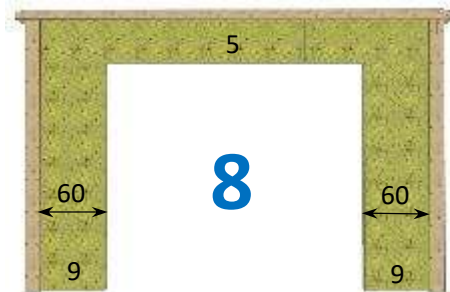

Mur plein

Fenêtre h 100 x 118 cm - réversible

Porte h 210 x 93 cm - réversible

Imposte h 40 x 118 cm - réversible

Porte large désaxée  
h 210 x 120 cm - réversible

Porte large centrée h 210 x 120 cm

Imposte centrée h 40 x 118 cm

Baie-vitrée h 210 x 240 cm

Baie-vitrée h 210 x 212 cm - réversible

Baie-vitrée h 210 x 180 cm - réversible

Double fenêtre h 100 x 236 cm

Double imposte h 40 x 236 cm

Baie-vitrée centrée h 210 x 185 cm

MURS DE **3,88 m**  
CHAQUE MUR AVEC LA  
MENTION RÉVERSIBLE PEUT  
ÊTRE RÉALISÉ EN SYMÉTRIE