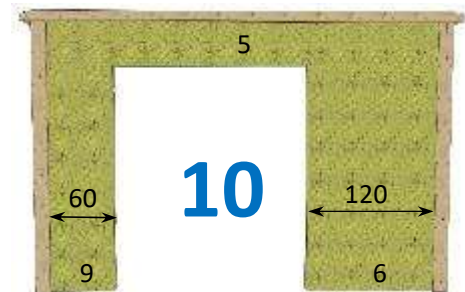

Mur plein

Fenêtre h 100 x 118 cm - réversible

Porte h 210 x 93 cm - réversible

Imposte h 40 x 118 cm - réversible

Porte large désaxée  
h 210 x 120 cm - réversible

Porte large centrée h 210 x 120 cm

Imposte centrée h 40 x 118 cm

Baie-vitrée h 210 x 240 cm

Baie-vitrée h 210 x 212 cm - réversible

Baie-vitrée h 210 x 180 cm - réversible

Double fenêtre h 100 x 236 cm

Double imposte h 40 x 236 cm

Baie-vitrée centrée h 210 x 185 cm

MURS DE **3,88 m**  
CHAQUE MUR AVEC LA  
MENTION RÉVERSIBLE PEUT  
ÊTRE RÉALISÉ EN SYMÉTRIE