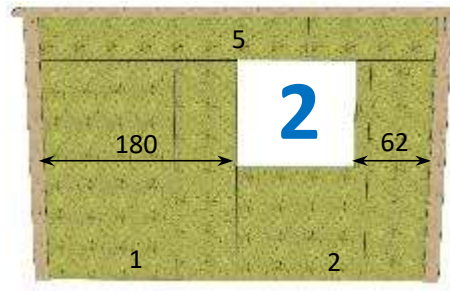

Mur plein

Fenêtre h 100 x 118 cm - réversible

Porte h 210 x 93 cm - réversible

Imposte h 40 x 118 cm - réversible

Porte large désaxée  
h 210 x 120 cm - réversible

Porte large centrée h 210 x 120 cm

Imposte centrée h 40 x 118 cm

Baie-vitrée h 210 x 240 cm

Baie-vitrée h 210 x 212 cm - réversible

Baie-vitrée h 210 x 180 cm - réversible

Double fenêtre h 100 x 236 cm

Double imposte h 40 x 236 cm

Baie-vitrée centrée h 210 x 185 cm

MURS DE **3,88 m**  
CHAQUE MUR AVEC LA  
MENTION RÉVERSIBLE PEUT  
ÊTRE RÉALISÉ EN SYMÉTRIE