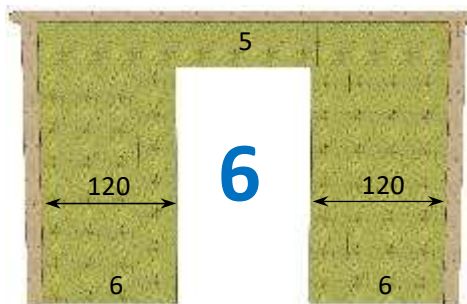

Mur plein

Fenêtre h 100 x 118 cm - réversible

Porte h 210 x 93 cm - réversible

Imposte h 40 x 118 cm - réversible

Porte large désaxée  
h 210 x 120 cm - réversible

Porte large centrée h 210 x 120 cm

Imposte centrée h 40 x 118 cm

Baie-vitrée h 210 x 240 cm

Baie-vitrée h 210 x 212 cm - réversible

Baie-vitrée h 210 x 180 cm - réversible

Double fenêtre h 100 x 236 cm

Double imposte h 40 x 236 cm

Baie-vitrée centrée h 210 x 185 cm

MURS DE **3,88 m**  
CHAQUE MUR AVEC LA  
MENTION RÉVERSIBLE PEUT  
ÊTRE RÉALISÉ EN SYMÉTRIE