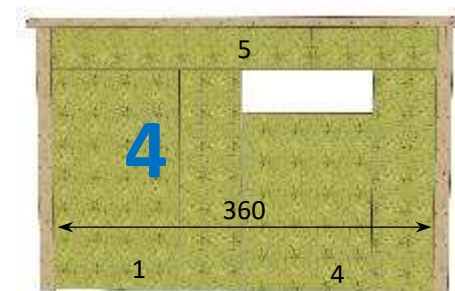

Mur plein

Fenêtre h 100 x 118 cm - réversible

Porte h 210 x 93 cm - réversible

Imposte h 40 x 118 cm - réversible

Porte large désaxée  
h 210 x 120 cm - réversible

Porte large centrée h 210 x 120 cm

Imposte centrée h 40 x 118 cm

Baie-vitrée h 210 x 240 cm

Baie-vitrée h 210 x 212 cm - réversible

Baie-vitrée h 210 x 180 cm - réversible

Double fenêtre h 100 x 236 cm

Double imposte h 40 x 236 cm

Baie-vitrée centrée h 210 x 185 cm

MURS DE **3,88 m**  
CHAQUE MUR AVEC LA  
MENTION RÉVERSIBLE PEUT  
ÊTRE RÉALISÉ EN SYMÉTRIE