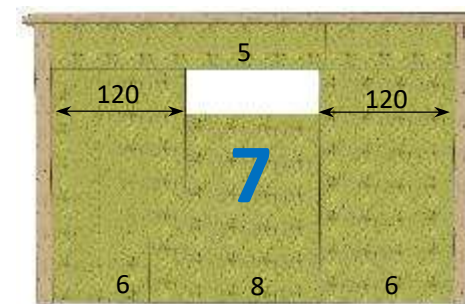

Mur plein

Fenêtre h 100 x 118 cm - réversible

Porte h 210 x 93 cm - réversible

Imposte h 40 x 118 cm - réversible

Porte large désaxée  
h 210 x 120 cm - réversible

Porte large centrée h 210 x 120 cm

Imposte centrée h 40 x 118 cm

Baie-vitrée h 210 x 240 cm

Baie-vitrée h 210 x 212 cm - réversible

Baie-vitrée h 210 x 180 cm - réversible

Double fenêtre h 100 x 236 cm

Double imposte h 40 x 236 cm

Baie-vitrée centrée h 210 x 185 cm

MURS DE **3,88 m**  
CHAQUE MUR AVEC LA  
MENTION RÉVERSIBLE PEUT  
ÊTRE RÉALISÉ EN SYMÉTRIE