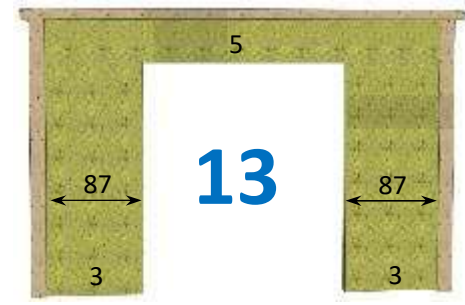

Mur plein

Fenêtre h 100 x 118 cm - réversible

Porte h 210 x 93 cm - réversible

Imposte h 40 x 118 cm - réversible

Porte large désaxée  
h 210 x 120 cm - réversible

Porte large centrée h 210 x 120 cm

Imposte centrée h 40 x 118 cm

Baie-vitrée h 210 x 240 cm

Baie-vitrée h 210 x 212 cm - réversible

Baie-vitrée h 210 x 180 cm - réversible

Double fenêtre h 100 x 236 cm

Double imposte h 40 x 236 cm

Baie-vitrée centrée h 210 x 185 cm

MURS DE **3,88 m**  
CHAQUE MUR AVEC LA  
MENTION RÉVERSIBLE PEUT  
ÊTRE RÉALISÉ EN SYMÉTRIE