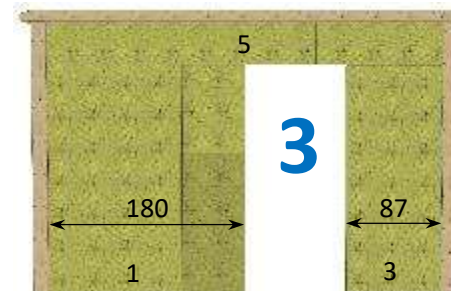

Mur plein

Fenêtre h 100 x 118 cm - réversible

Porte h 210 x 93 cm - réversible

Imposte h 40 x 118 cm - réversible

Porte large désaxée  
h 210 x 120 cm - réversible

Porte large centrée h 210 x 120 cm

Imposte centrée h 40 x 118 cm

Baie-vitrée h 210 x 240 cm

Baie-vitrée h 210 x 212 cm - réversible

Baie-vitrée h 210 x 180 cm - réversible

Double fenêtre h 100 x 236 cm

Double imposte h 40 x 236 cm

Baie-vitrée centrée h 210 x 185 cm

MURS DE **3,88 m**  
CHAQUE MUR AVEC LA  
MENTION RÉVERSIBLE PEUT  
ÊTRE RÉALISÉ EN SYMÉTRIE