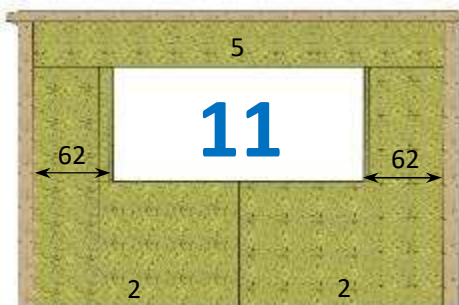

Mur plein

Fenêtre h 100 x 118 cm - réversible

Porte h 210 x 93 cm - réversible

Imposte h 40 x 118 cm - réversible

Porte large désaxée  
h 210 x 120 cm - réversible

Porte large centrée h 210 x 120 cm

Imposte centrée h 40 x 118 cm

Baie-vitrée h 210 x 240 cm

Baie-vitrée h 210 x 212 cm - réversible

Baie-vitrée h 210 x 180 cm - réversible

Double fenêtre h 100 x 236 cm

Double imposte h 40 x 236 cm

Baie-vitrée centrée h 210 x 185 cm

MURS DE **3,88 m**  
CHAQUE MUR AVEC LA  
MENTION RÉVERSIBLE PEUT  
ÊTRE RÉALISÉ EN SYMÉTRIE