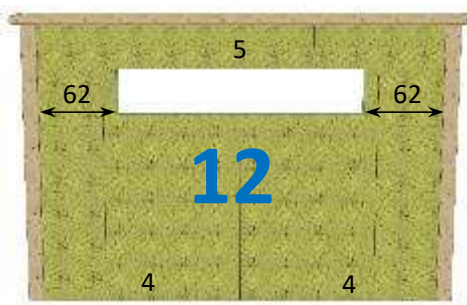

Mur plein

Fenêtre h 100 x 118 cm - réversible

Porte h 210 x 93 cm - réversible

Imposte h 40 x 118 cm - réversible

Porte large désaxée  
h 210 x 120 cm - réversible

Porte large centrée h 210 x 120 cm

Imposte centrée h 40 x 118 cm

Baie-vitrée h 210 x 240 cm

Baie-vitrée h 210 x 212 cm - réversible

Baie-vitrée h 210 x 180 cm - réversible

Double fenêtre h 100 x 236 cm

Double imposte h 40 x 236 cm

Baie-vitrée centrée h 210 x 185 cm

MURS DE **3,88 m**  
CHAQUE MUR AVEC LA  
MENTION RÉVERSIBLE PEUT  
ÊTRE RÉALISÉ EN SYMÉTRIE