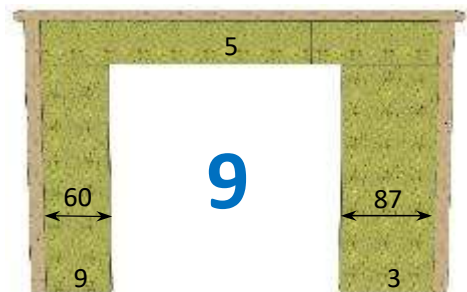

Mur plein

Fenêtre h 100 x 118 cm - réversible

Porte h 210 x 93 cm - réversible

Imposte h 40 x 118 cm - réversible

Porte large désaxée  
h 210 x 120 cm - réversible

Porte large centrée h 210 x 120 cm

Imposte centrée h 40 x 118 cm

Baie-vitrée h 210 x 240 cm

Baie-vitrée h 210 x 212 cm - réversible

Baie-vitrée h 210 x 180 cm - réversible

Double fenêtre h 100 x 236 cm

Double imposte h 40 x 236 cm

Baie-vitrée centrée h 210 x 185 cm

MURS DE **3,88 m**  
CHAQUE MUR AVEC LA  
MENTION RÉVERSIBLE PEUT  
ÊTRE RÉALISÉ EN SYMÉTRIE