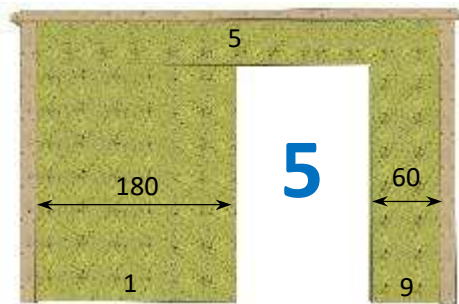

Mur plein

Fenêtre h 100 x 118 cm - réversible

Porte h 210 x 93 cm - réversible

Imposte h 40 x 118 cm - réversible

Porte large désaxée  
h 210 x 120 cm - réversible

Porte large centrée h 210 x 120 cm

Imposte centrée h 40 x 118 cm

Baie-vitrée h 210 x 240 cm

Baie-vitrée h 210 x 212 cm - réversible

Baie-vitrée h 210 x 180 cm - réversible

Double fenêtre h 100 x 236 cm

Double imposte h 40 x 236 cm

Baie-vitrée centrée h 210 x 185 cm

MURS DE **3,88 m**  
CHAQUE MUR AVEC LA  
MENTION RÉVERSIBLE PEUT  
ÊTRE RÉALISÉ EN SYMÉTRIE