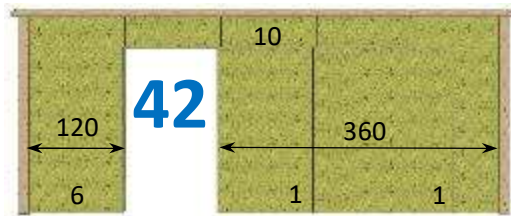

Mur plein

Fenêtre h 100 x 118 cm désaxée - réversible

Fenêtre h 100 x 118 cm centrée

Fenêtre double h 100\*236 cm désaxée - réversible

Porte h 210\* 93 cm désaxée -réversible

Porte h 210\* 93 cm centrée

Imposte h 40 x 118 cm désaxé - réversible

Imposte centrée h 40 x 118 cm

Baie vitrée h 210\* 240 cm centrée

Baie vitrée h 210\* 180 cm désaxée - réversible

Baie vitrée h 210\* 213 cm désaxée -

Baie vitrée h 210\* 273 cm désaxée - réversible

Porte large h 210 x 120 cm désaxée - réversible

Porte large h 210 x 120 cm désaxée - réversible

Porte large h 210 x 120 cm désaxée - réversible

Imposte centrée h 40 x 118 cm avec porte h 210 x 93 cm de chaque côté

Imposte double h 40\*238 cm + fenêtre h 100\*118 cm - réversible

Baie-vitrée h210\*273 cm + fenêtre 100\*118 cm - réversible

Porte h210\* 93 cm + 2 fenêtres H100\*118 cm - réversible

MURS DE **6,28 m**

CHAQUE MUR  
RÉVERSIBLE PEUT  
ÊTRE RÉALISÉ EN  
SYMÉTRIE