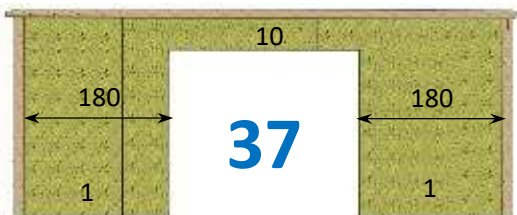

Mur plein

Fenêtre h 100 x 118 cm désaxée - réversible

Fenêtre h 100 x 118 cm centrée

Fenêtre double h 100\*236 cm désaxée - réversible

Porte h 210\* 93 cm désaxée -réversible

Porte h 210\* 93 cm centrée

Imposte h 40 x 118 cm désaxé - réversible

Imposte centrée h 40 x 118 cm

Baie vitrée h 210\* 240 cm centrée

Baie vitrée h 210\* 180 cm désaxée - réversible

Baie vitrée h 210\* 213 cm désaxée -

Baie vitrée h 210\* 273 cm désaxée - réversible

Porte large h 210 x 120 cm désaxée - réversible

Porte large h 210 x 120 cm désaxée - réversible

Porte large h 210 x 120 cm désaxée - réversible

Imposte centrée h 40 x 118 cm avec porte h 210 x 93 cm de chaque côté

Imposte double h 40\*238 cm + fenêtre h 100\*118 cm - réversible

Baie-vitrée h210\*273 cm + fenêtre 100\*118 cm - réversible

Porte h210\* 93 cm + 2 fenêtres H100\*118 cm - réversible

MURS DE **6,28 m**

CHAQUE MUR  
RÉVERSIBLE PEUT  
ÊTRE RÉALISÉ EN  
SYMÉTRIE