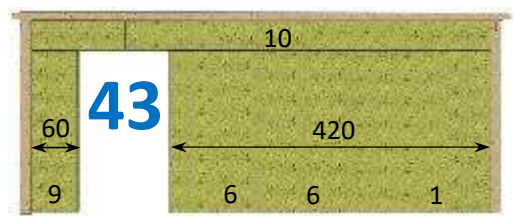

Mur plein

Fenêtre h 100 x 118 cm désaxée - réversible

Fenêtre h 100 x 118 cm centrée

Fenêtre double h 100\*236 cm désaxée - réversible

Porte h 210\* 93 cm désaxée -réversible

Porte h 210\* 93 cm centrée

Imposte h 40 x 118 cm désaxé - réversible

Imposte centrée h 40 x 118 cm

Baie vitrée h 210\* 240 cm centrée

Baie vitrée h 210\* 180 cm désaxée - réversible

Baie vitrée h 210\* 213 cm désaxée -

Baie vitrée h 210\* 273 cm désaxée - réversible

Porte large h 210 x 120 cm désaxée - réversible

Porte large h 210 x 120 cm désaxée - réversible

Porte large h 210 x 120 cm désaxée - réversible

Imposte centrée h 40 x 118 cm avec porte h 210 x 93 cm de chaque côté

Imposte double h 40\*238 cm + fenêtre h 100\*118 cm - réversible

Baie-vitrée h210\*273 cm + fenêtre 100\*118 cm - réversible

Porte h210\* 93 cm + 2 fenêtres H100\*118 cm - réversible

MURS DE **6,28 m**

CHAQUE MUR  
RÉVERSIBLE PEUT  
ÊTRE RÉALISÉ EN  
SYMÉTRIE