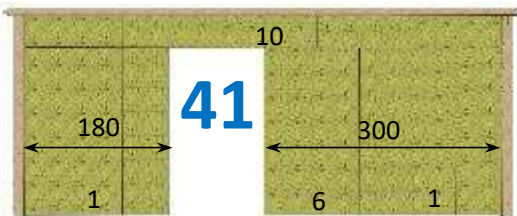

Mur plein

Fenêtre h 100 x 118 cm désaxée - réversible

Fenêtre h 100 x 118 cm centrée

Fenêtre double h 100\*236 cm désaxée - réversible

Porte h 210\* 93 cm désaxée -réversible

Porte h 210\* 93 cm centrée

Imposte h 40 x 118 cm désaxé - réversible

Imposte centrée h 40 x 118 cm

Baie vitrée h 210\* 240 cm centrée

Baie vitrée h 210\* 180 cm désaxée - réversible

Baie vitrée h 210\* 213 cm désaxée -

Baie vitrée h 210\* 273 cm désaxée - réversible

Porte large h 210 x 120 cm désaxée - réversible

Porte large h 210 x 120 cm désaxée - réversible

Porte large h 210 x 120 cm désaxée - réversible

Imposte centrée h 40 x 118 cm avec porte h 210 x 93 cm de chaque côté

Imposte double h 40\*238 cm + fenêtre h 100\*118 cm - réversible

Baie-vitrée h210\*273 cm + fenêtre 100\*118 cm - réversible

Porte h210\* 93 cm + 2 fenêtres H100\*118 cm - réversible

MURS DE **6,28 m**

CHAQUE MUR  
RÉVERSIBLE PEUT  
ÊTRE RÉALISÉ EN  
SYMÉTRIE