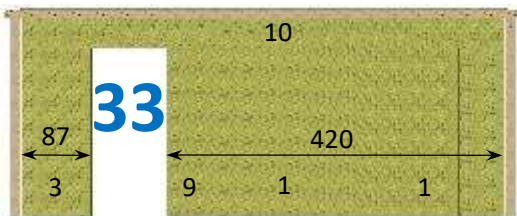

Mur plein

Fenêtre h 100 x 118 cm désaxée - réversible

Fenêtre h 100 x 118 cm centrée

Fenêtre double h 100\*236 cm désaxée - réversible

Porte h 210\* 93 cm désaxée -réversible

Porte h 210\* 93 cm centrée

Imposte h 40 x 118 cm désaxé - réversible

Imposte centrée h 40 x 118 cm

Baie vitrée h 210\* 240 cm centrée

Baie vitrée h 210\* 180 cm désaxée - réversible

Baie vitrée h 210\* 213 cm désaxée -

Baie vitrée h 210\* 273 cm désaxée - réversible

Porte large h 210 x 120 cm désaxée - réversible

Porte large h 210 x 120 cm désaxée - réversible

Porte large h 210 x 120 cm désaxée - réversible

Imposte centrée h 40 x 118 cm avec porte h 210 x 93 cm de chaque côté

Imposte double h 40\*238 cm + fenêtre h 100\*118 cm - réversible

Baie-vitrée h210\*273 cm + fenêtre 100\*118 cm - réversible

Porte h210\* 93 cm + 2 fenêtres H100\*118 cm - réversible

MURS DE **6,28 m**

CHAQUE MUR  
RÉVERSIBLE PEUT  
ÊTRE RÉALISÉ EN  
SYMÉTRIE