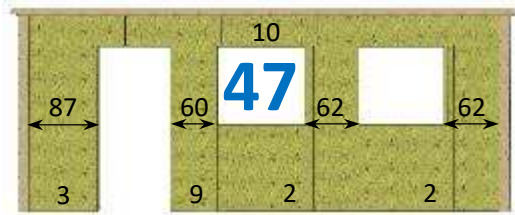

Mur plein

Fenêtre h 100 x 118 cm désaxée - réversible

Fenêtre h 100 x 118 cm centrée

Fenêtre double h 100\*236 cm désaxée - réversible

Porte h 210\* 93 cm désaxée -réversible

Porte h 210\* 93 cm centrée

Imposte h 40 x 118 cm désaxé - réversible

Imposte centrée h 40 x 118 cm

Baie vitrée h 210\* 240 cm centrée

Baie vitrée h 210\* 180 cm désaxée - réversible

Baie vitrée h 210\* 213 cm désaxée -

Baie vitrée h 210\* 273 cm désaxée - réversible

Porte large h 210 x 120 cm désaxée - réversible

Porte large h 210 x 120 cm désaxée - réversible

Porte large h 210 x 120 cm désaxée - réversible

Imposte centrée h 40 x 118 cm avec porte h 210 x 93 cm de chaque côté

Imposte double h 40\*238 cm + fenêtre h 100\*118 cm - réversible

Baie-vitrée h210\*273 cm + fenêtre 100\*118 cm - réversible

Porte h210\* 93 cm + 2 fenêtres H100\*118 cm - réversible

MURS DE **6,28 m**

CHAQUE MUR  
RÉVERSIBLE PEUT  
ÊTRE RÉALISÉ EN  
SYMÉTRIE