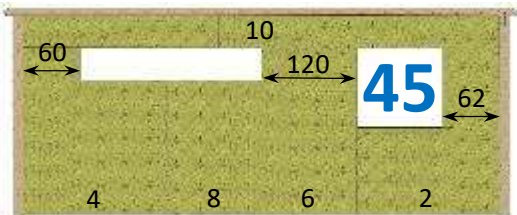

Mur plein

Fenêtre h 100 x 118 cm désaxée - réversible

Fenêtre h 100 x 118 cm centrée

Fenêtre double h 100\*236 cm désaxée - réversible

Porte h 210\* 93 cm désaxée -réversible

Porte h 210\* 93 cm centrée

Imposte h 40 x 118 cm désaxé - réversible

Imposte centrée h 40 x 118 cm

Baie vitrée h 210\* 240 cm centrée

Baie vitrée h 210\* 180 cm désaxée - réversible

Baie vitrée h 210\* 213 cm désaxée -

Baie vitrée h 210\* 273 cm désaxée - réversible

Porte large h 210 x 120 cm désaxée - réversible

Porte large h 210 x 120 cm désaxée - réversible

Porte large h 210 x 120 cm désaxée - réversible

Imposte centrée h 40 x 118 cm avec porte h 210 x 93 cm de chaque côté

Imposte double h 40\*238 cm + fenêtre h 100\*118 cm - réversible

Baie-vitrée h210\*273 cm + fenêtre 100\*118 cm - réversible

Porte h210\* 93 cm + 2 fenêtres H100\*118 cm - réversible

MURS DE **6,28 m**

CHAQUE MUR  
RÉVERSIBLE PEUT  
ÊTRE RÉALISÉ EN  
SYMÉTRIE