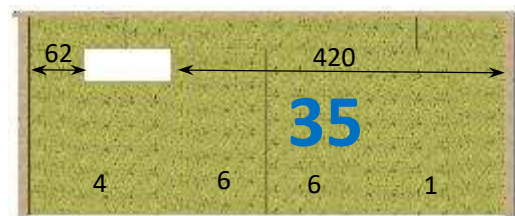

Mur plein

Fenêtre h 100 x 118 cm désaxée - réversible

Fenêtre h 100 x 118 cm centrée

Fenêtre double h 100\*236 cm désaxée - réversible

Porte h 210\* 93 cm désaxée -réversible

Porte h 210\* 93 cm centrée

Imposte h 40 x 118 cm désaxé - réversible

Imposte centrée h 40 x 118 cm

Baie vitrée h 210\* 240 cm centrée

Baie vitrée h 210\* 180 cm désaxée - réversible

Baie vitrée h 210\* 213 cm désaxée -

Baie vitrée h 210\* 273 cm désaxée - réversible

Porte large h 210 x 120 cm désaxée - réversible

Porte large h 210 x 120 cm désaxée - réversible

Porte large h 210 x 120 cm désaxée - réversible

Imposte centrée h 40 x 118 cm avec porte h 210 x 93 cm de chaque côté

Imposte double h 40\*238 cm + fenêtre h 100\*118 cm - réversible

Baie-vitrée h210\*273 cm + fenêtre 100\*118 cm - réversible

Porte h210\* 93 cm + 2 fenêtres H100\*118 cm - réversible

MURS DE **6,28 m**

CHAQUE MUR  
RÉVERSIBLE PEUT  
ÊTRE RÉALISÉ EN  
SYMÉTRIE