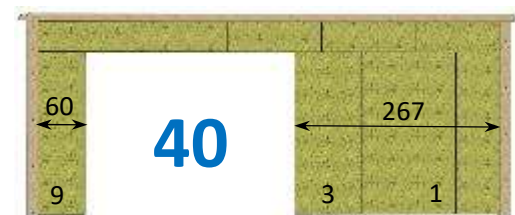

Mur plein

Fenêtre h 100 x 118 cm désaxée - réversible

Fenêtre h 100 x 118 cm centrée

Fenêtre double h 100\*236 cm désaxée - réversible

Porte h 210\* 93 cm désaxée -réversible

Porte h 210\* 93 cm centrée

Imposte h 40 x 118 cm désaxé - réversible

Imposte centrée h 40 x 118 cm

Baie vitrée h 210\* 240 cm centrée

Baie vitrée h 210\* 180 cm désaxée - réversible

Baie vitrée h 210\* 213 cm désaxée -

Baie vitrée h 210\* 273 cm désaxée - réversible

Porte large h 210 x 120 cm désaxée - réversible

Porte large h 210 x 120 cm désaxée - réversible

Porte large h 210 x 120 cm désaxée - réversible

Imposte centrée h 40 x 118 cm avec porte h 210 x 93 cm de chaque côté

Imposte double h 40\*238 cm + fenêtre h 100\*118 cm - réversible

Baie-vitrée h210\*273 cm + fenêtre 100\*118 cm - réversible

Porte h210\* 93 cm + 2 fenêtres H100\*118 cm - réversible

MURS DE **6,28 m**

CHAQUE MUR  
RÉVERSIBLE PEUT  
ÊTRE RÉALISÉ EN  
SYMÉTRIE