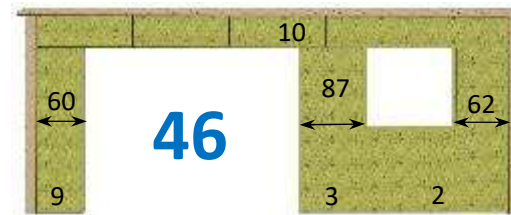

Mur plein

Fenêtre h 100 x 118 cm désaxée - réversible

Fenêtre h 100 x 118 cm centrée

Fenêtre double h 100\*236 cm désaxée - réversible

Porte h 210\* 93 cm désaxée -réversible

Porte h 210\* 93 cm centrée

Imposte h 40 x 118 cm désaxé - réversible

Imposte centrée h 40 x 118 cm

Baie vitrée h 210\* 240 cm centrée

Baie vitrée h 210\* 180 cm désaxée - réversible

Baie vitrée h 210\* 213 cm désaxée -

Baie vitrée h 210\* 273 cm désaxée - réversible

Porte large h 210 x 120 cm désaxée - réversible

Porte large h 210 x 120 cm désaxée - réversible

Porte large h 210 x 120 cm désaxée - réversible

Imposte centrée h 40 x 118 cm avec porte h 210 x 93 cm de chaque côté

Imposte double h 40\*238 cm + fenêtre h 100\*118 cm - réversible

Baie-vitrée h210\*273 cm + fenêtre 100\*118 cm - réversible

Porte h210\* 93 cm + 2 fenêtres H100\*118 cm - réversible

MURS DE **6,28 m**

CHAQUE MUR  
RÉVERSIBLE PEUT  
ÊTRE RÉALISÉ EN  
SYMÉTRIE