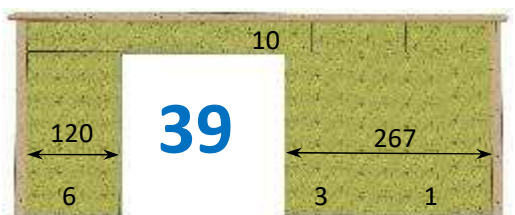

Mur plein

Fenêtre h 100 x 118 cm désaxée - réversible

Fenêtre h 100 x 118 cm centrée

Fenêtre double h 100\*236 cm désaxée - réversible

Porte h 210\* 93 cm désaxée -réversible

Porte h 210\* 93 cm centrée

Imposte h 40 x 118 cm désaxé - réversible

Imposte centrée h 40 x 118 cm

Baie vitrée h 210\* 240 cm centrée

Baie vitrée h 210\* 180 cm désaxée - réversible

Baie vitrée h 210\* 213 cm désaxée -

Baie vitrée h 210\* 273 cm désaxée - réversible

Porte large h 210 x 120 cm désaxée - réversible

Porte large h 210 x 120 cm désaxée - réversible

Porte large h 210 x 120 cm désaxée - réversible

Imposte centrée h 40 x 118 cm avec porte h 210 x 93 cm de chaque côté

Imposte double h 40\*238 cm + fenêtre h 100\*118 cm - réversible

Baie-vitrée h210\*273 cm + fenêtre 100\*118 cm - réversible

Porte h210\* 93 cm + 2 fenêtres H100\*118 cm - réversible

MURS DE **6,28 m**

CHAQUE MUR  
RÉVERSIBLE PEUT  
ÊTRE RÉALISÉ EN  
SYMÉTRIE