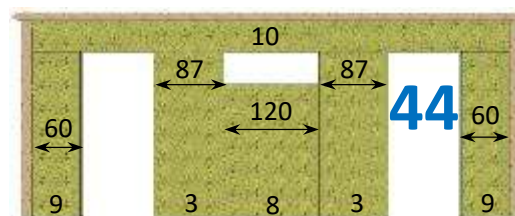

Mur plein

Fenêtre h 100 x 118 cm désaxée - réversible

Fenêtre h 100 x 118 cm centrée

Fenêtre double h 100\*236 cm désaxée - réversible

Porte h 210\* 93 cm désaxée -réversible

Porte h 210\* 93 cm centrée

Imposte h 40 x 118 cm désaxé - réversible

Imposte centrée h 40 x 118 cm

Baie vitrée h 210\* 240 cm centrée

Baie vitrée h 210\* 180 cm désaxée - réversible

Baie vitrée h 210\* 213 cm désaxée -

Baie vitrée h 210\* 273 cm désaxée - réversible

Porte large h 210 x 120 cm désaxée - réversible

Porte large h 210 x 120 cm désaxée - réversible

Porte large h 210 x 120 cm désaxée - réversible

Imposte centrée h 40 x 118 cm avec porte h 210 x 93 cm de chaque côté

Imposte double h 40\*238 cm + fenêtre h 100\*118 cm - réversible

Baie-vitrée h210\*273 cm + fenêtre 100\*118 cm - réversible

Porte h210\* 93 cm + 2 fenêtres H100\*118 cm - réversible

MURS DE **6,28 m**

CHAQUE MUR  
RÉVERSIBLE PEUT  
ÊTRE RÉALISÉ EN  
SYMÉTRIE